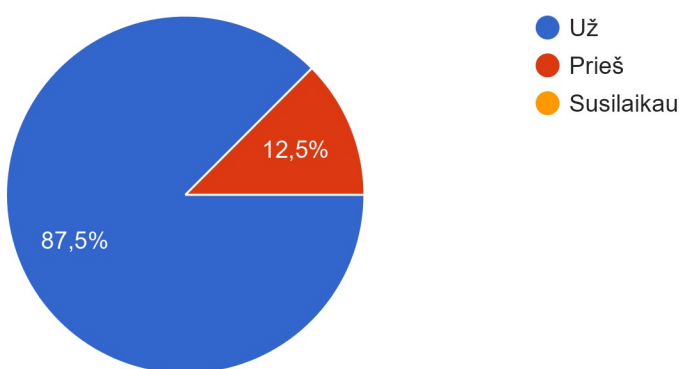

LSPSF tarybos balsavimas dėl LSPSF taurės varžybų taisyklių patvirtinimo

8 atsakymai

Už LSPSF taurės varžybų taisyklių patvirtinimą balsuoju taip:

8 atsakymai

Šio turinio „Google“ nekūrė ir nepatvirtino. [Pranešti apie pažeidimą](#) - [Paslaugos sąlygos](#)

Google formos